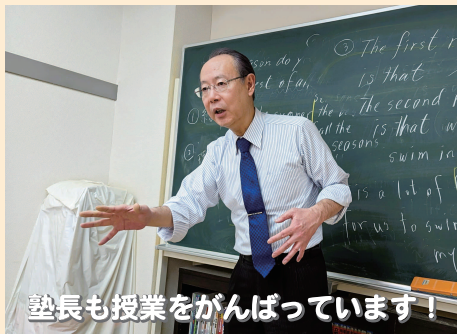

北進なら2つの体験期間から選べます!

2^{or}3月 無料体験

— 2月通常授業 —
2/3(月) ~ 3/1(土)
新中1 中学準備講座
新中2・3 定期テスト対策

— 3月通常授業 —
3/3(月) ~ 3/22(土)
— 春期講習 —
 前期: 3/26(水) ~ 3/28(金)
 後期: 4/1(火) ~ 4/3(木)

【ご注意】
 ●体験諸経費(3,300円)が必要です。
 ●2月または3月の授業を授業料無料で体験できます。
 ●授業曜日は校舎により異なります。詳しくはお近くの校舎までお問合せください。

30 HOKUSHIN SEMINAR
 YEARS 1994-2024
 ANNIVERSARY

The features of Hokushin

面倒見主義を掲げる北進が大切にしていること

競争意識 × きめ細かさ = 最高の面倒見

集団指導 & 個別対応

塾長も授業をがんばっています!

講師研修にも力が入っています!

個別の対応もしっかり行います!